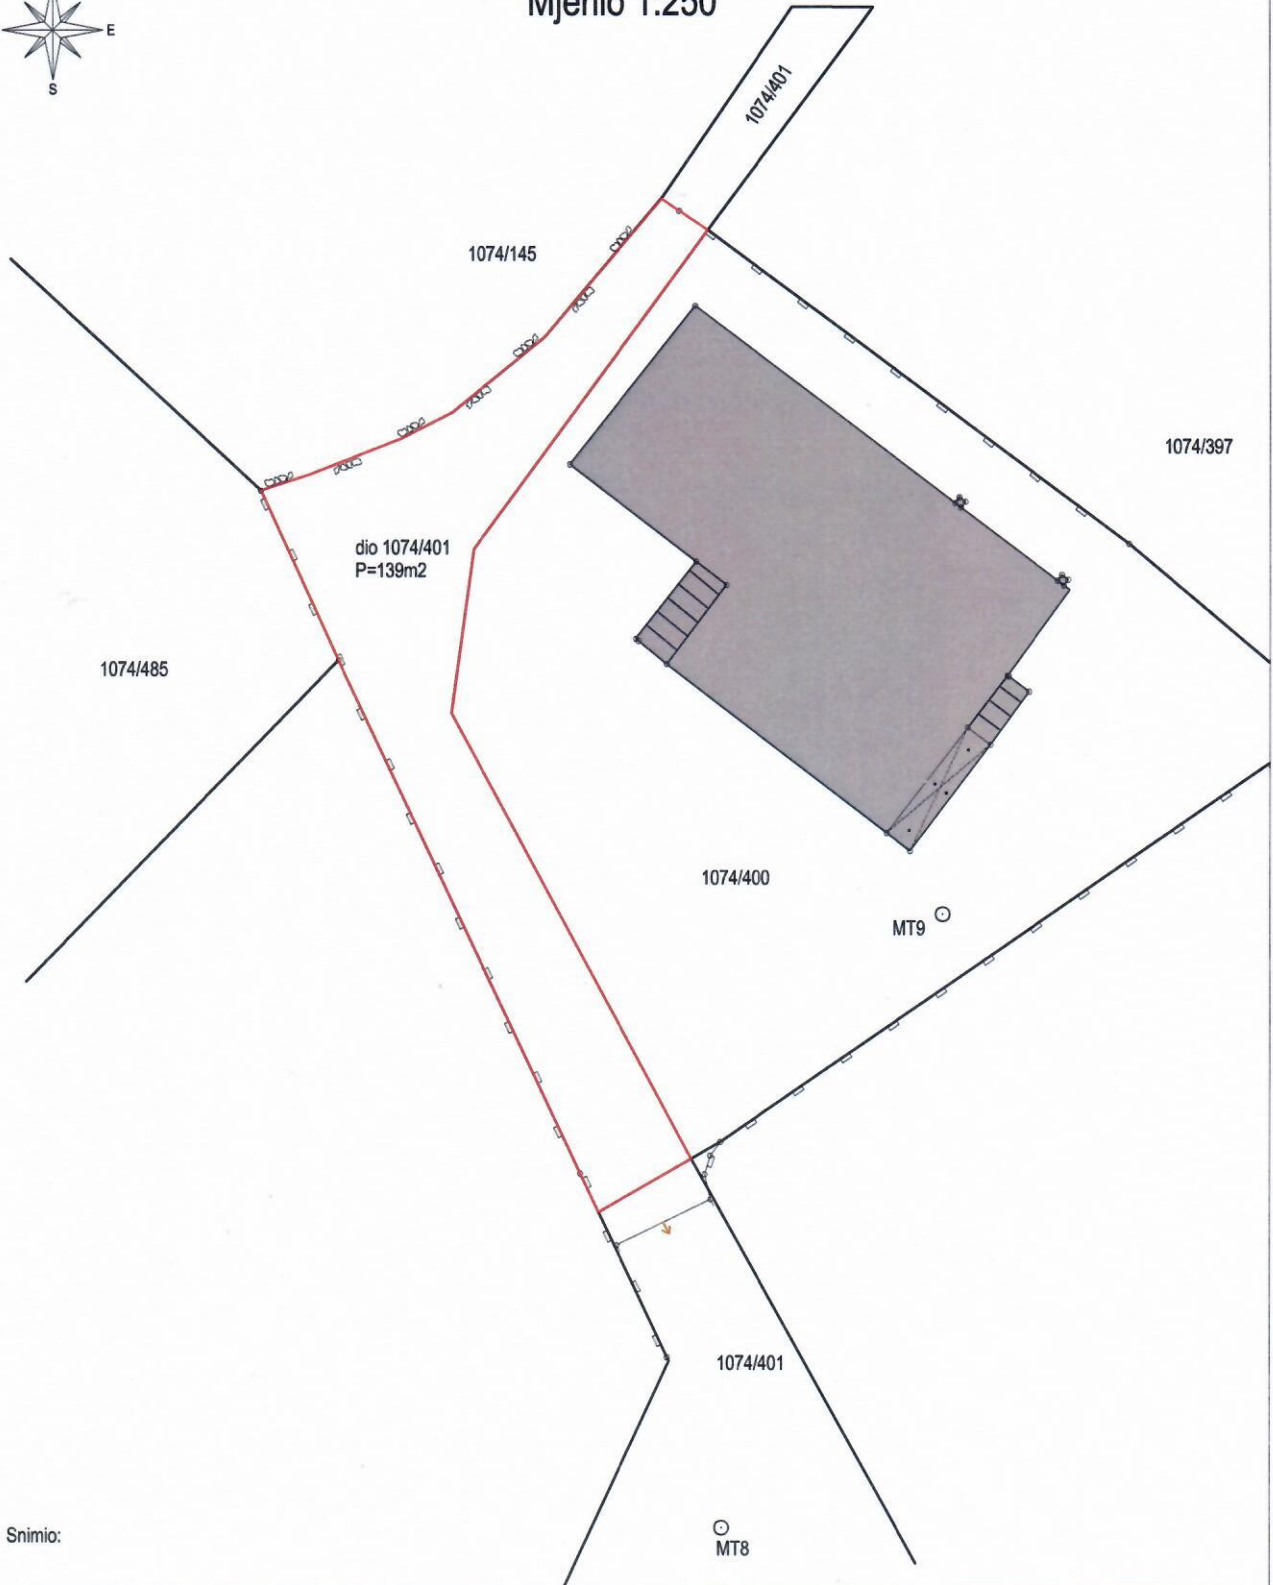

Godina snimanja 2022.
K.o. Novalja, MB: 321524

GEON MJERENJA d.o.o.
Novi ul. Cestice 11/5, 10010 14201257302

SITUACIJSKI PLAN

Mjerilo 1:250

Snimio: