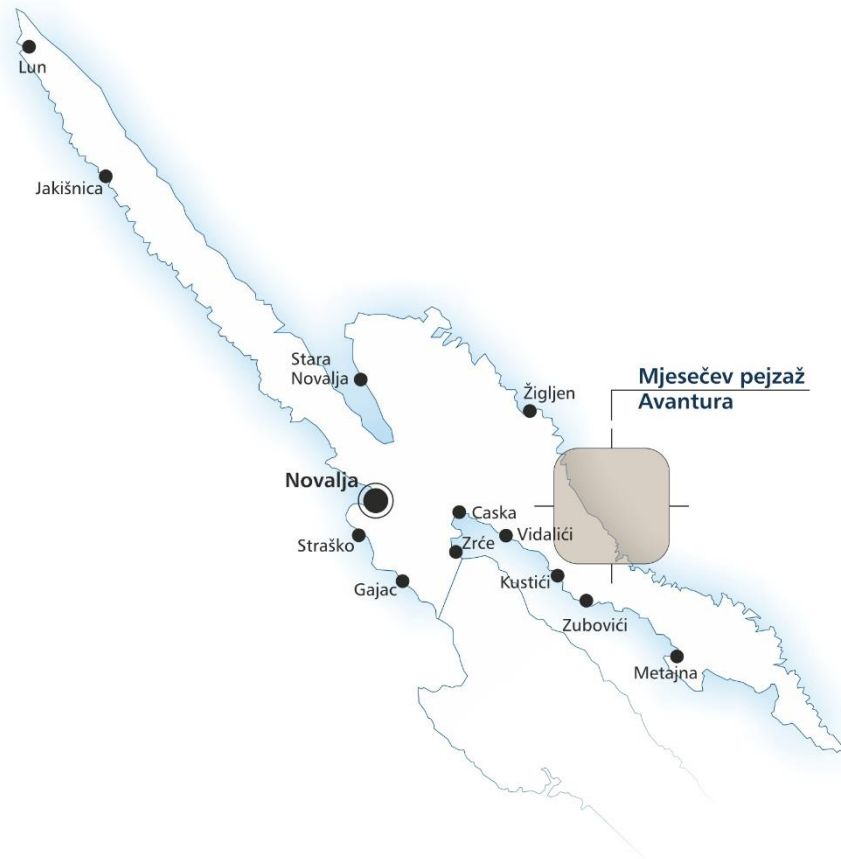

Mjesečev pejzaž – Avantura

Sadržaji

Sustav tematiziranih pješačkih i biciklističkih staza
Centar ronjenja i sporta Drljanda-Jadra
Centar sportskih aktivnosti Metajna

Ponuda smještaja

Obiteljski pansioni, integralni hoteli, kamp
Hoteli (4*) Drljanda i Vidalići

Ponuda HiP

Domaće konobe i restorani
Lokalna/tipična gastronomija

Aktivnosti

Trekking i hodanje
Biciklizam
Kupanje
Ronjenje i ('avanturistički') sportovi