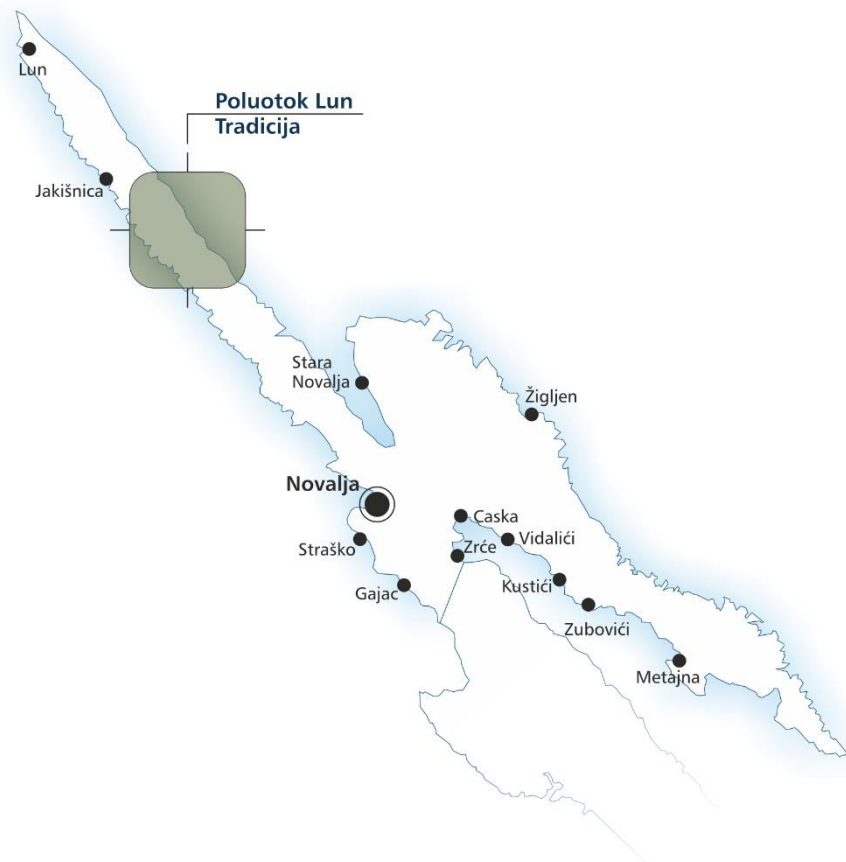

Kamen
Vjetar
Sol

Snaga
Rekreacija
Izazov

Poluotok Lun – Tradicija

Sadržaji

Sustav tematiziranih pješačkih i biciklističkih staza

Uljare, sirane, Muzej maslinarstva
Lučica za nautičare Tovarnele

Ponuda smještaja