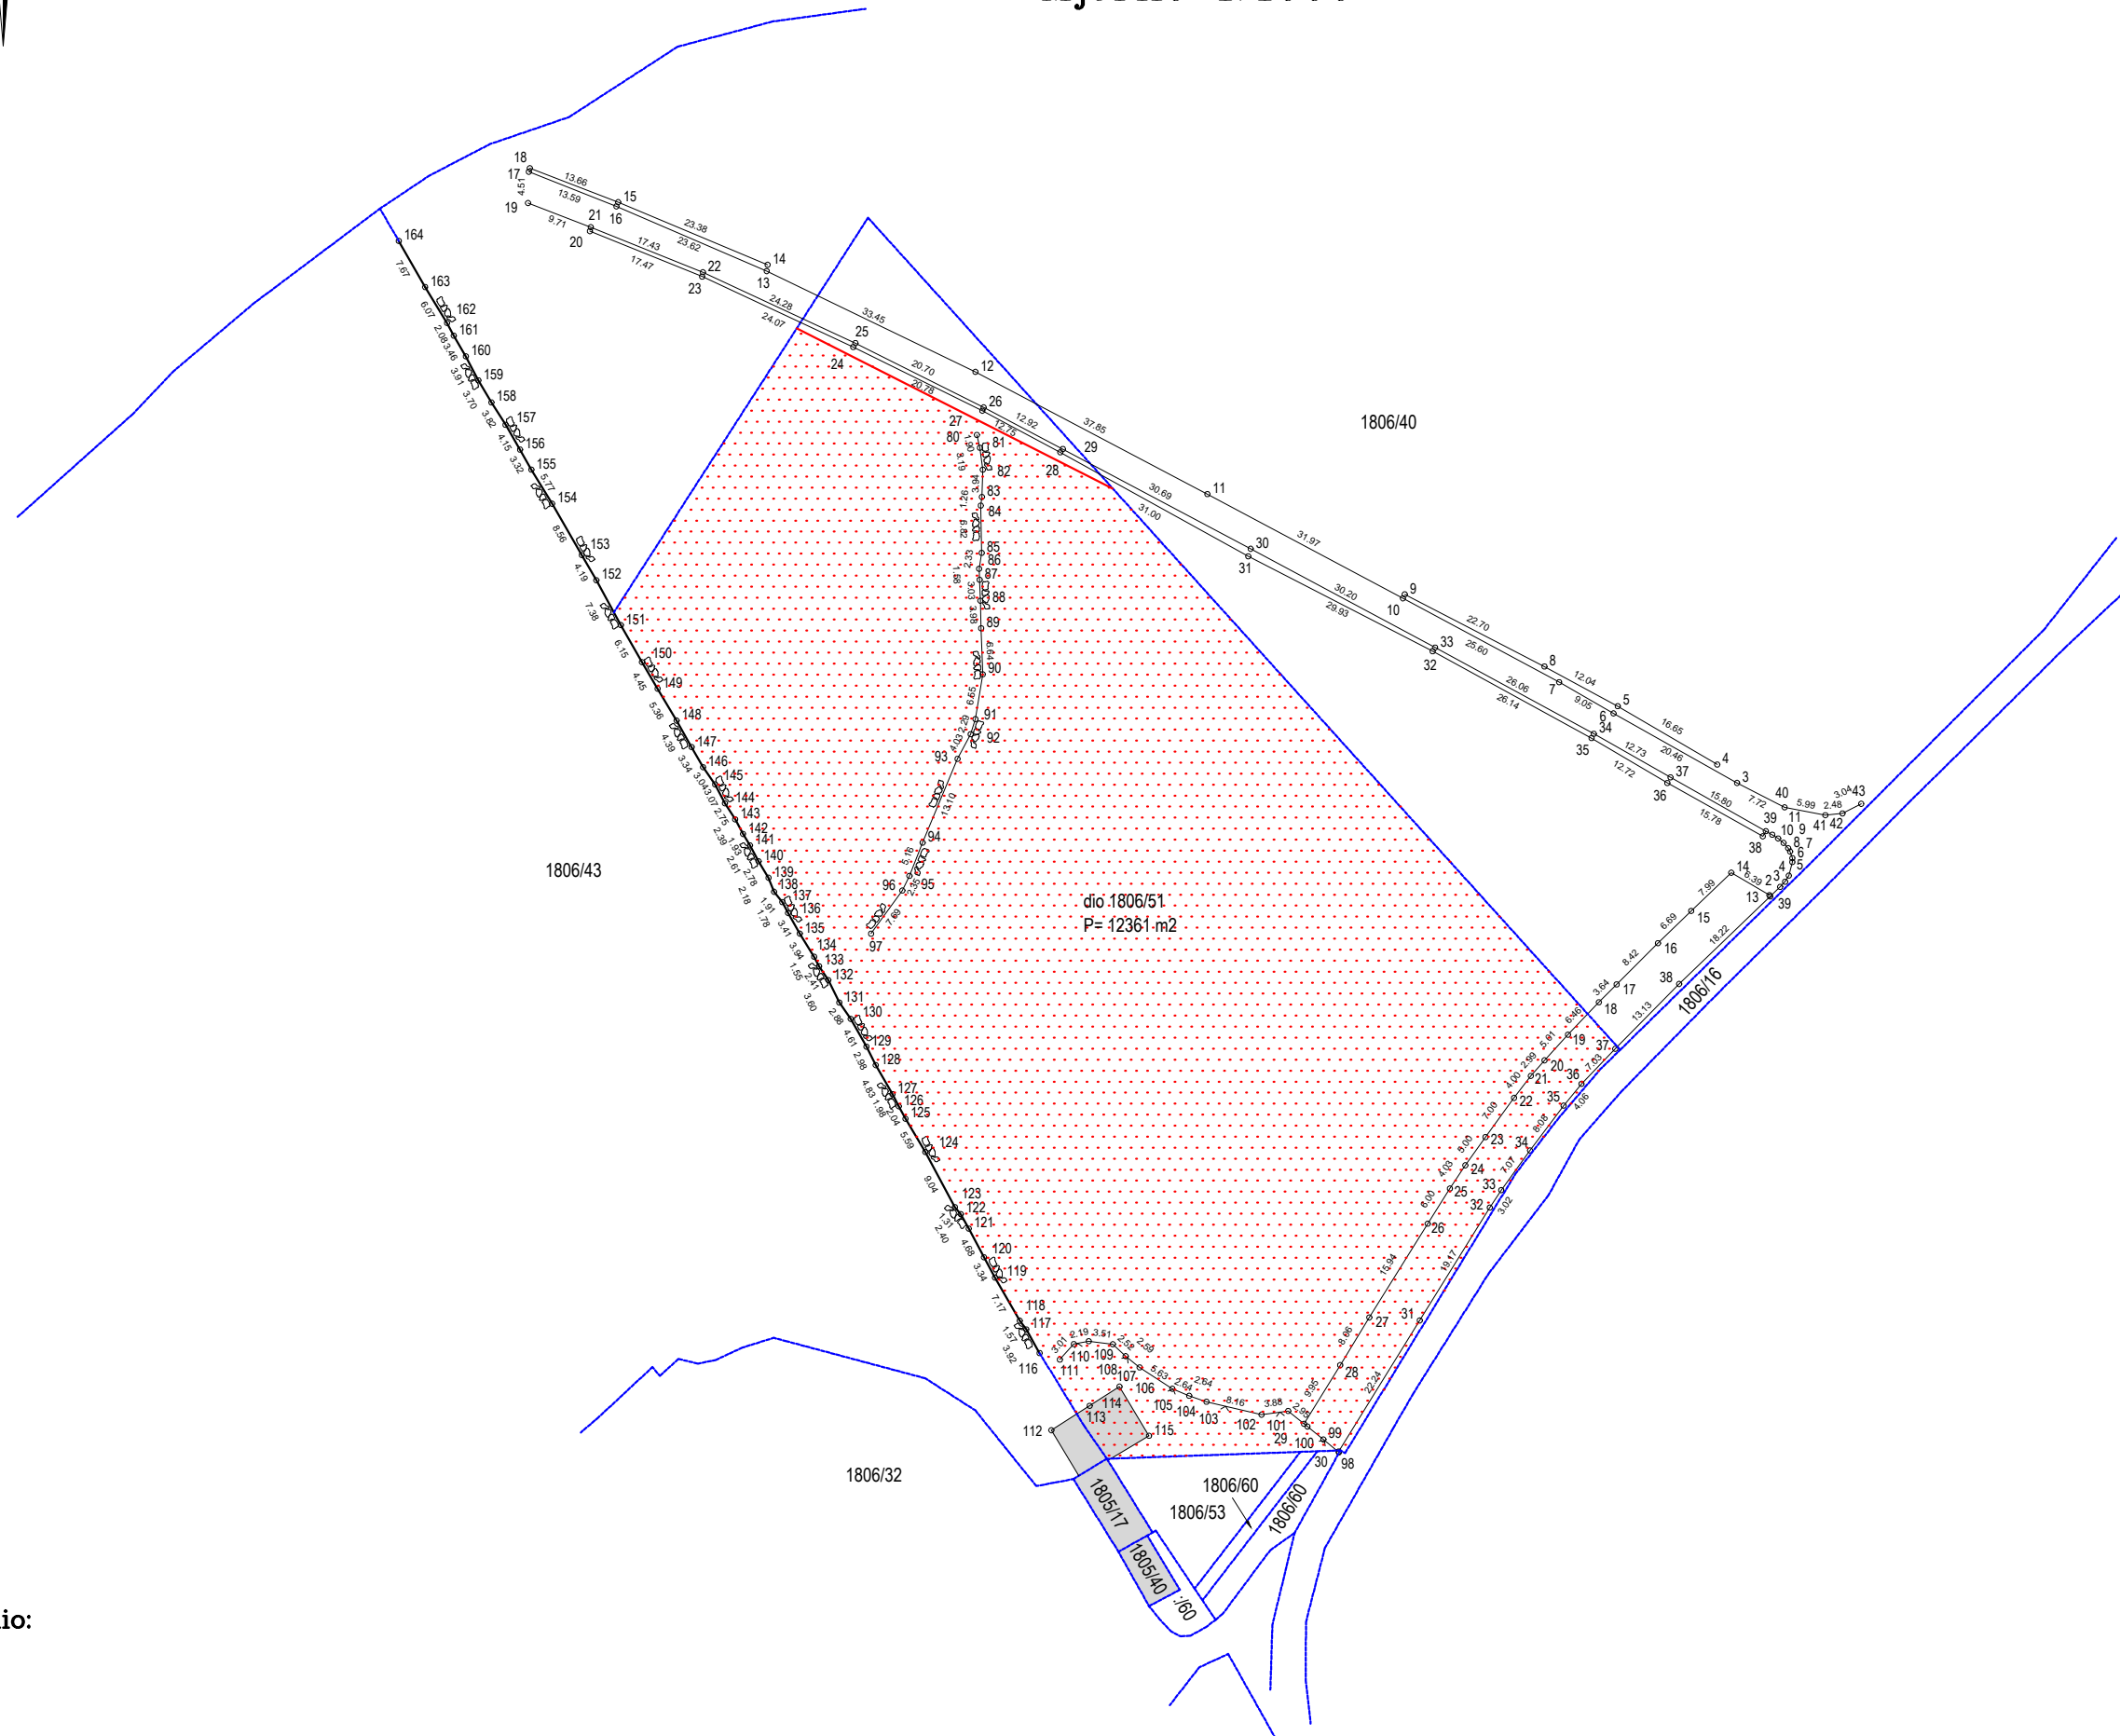

SITUACIJSKI PLAN

Mjerilo 1:1000

Godina snimanja 2014.
K.o. Novalja
D.l. 15

Snimio: